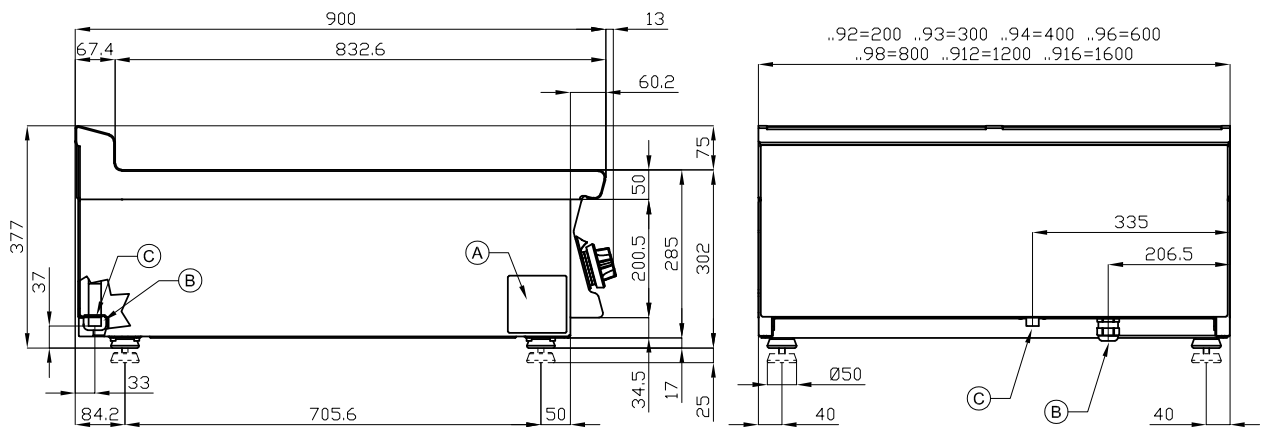

Technický list

Technický výkres

Sporák indukční digitální 4 zóny

Model	Sap kód	00013615
PCIT-98ETD	Skupina artiklů	Sporáky

A	Data plate		B	Electrical connection